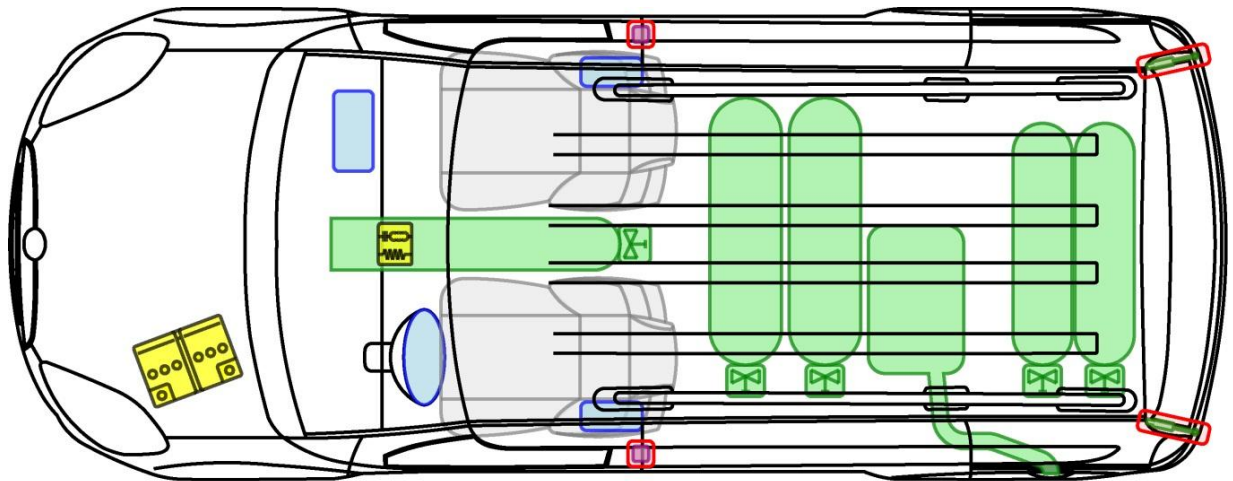

Combo-D (LWB - L2)

Erdgas (CNG)

Baujahr 2012 →

Wir leben Autos.

VAUXHALL

Legende

Airbag

Karosserie-
verstärkung

Steuergerät

Gasgenerator

Überrollschutz

Batterie

Gurtstraffer

Gasdruckdämpfer

Kraftstofftank