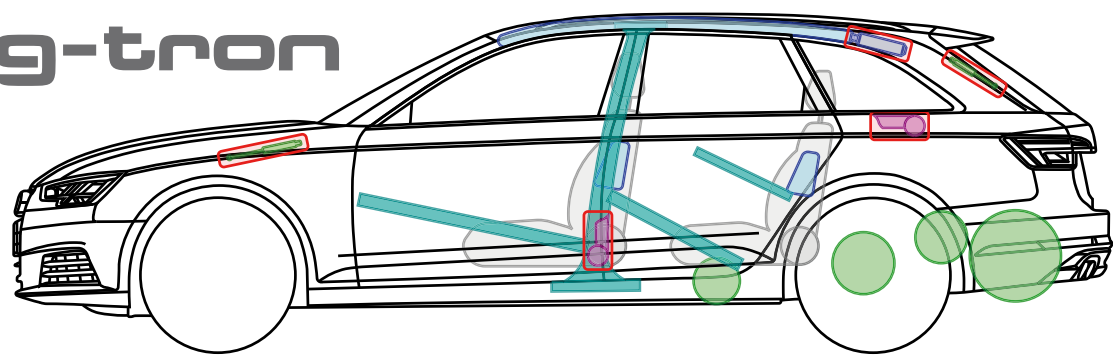

▶ Audi A4 Avant g-tron

ab 2016

g-tron

Legende

	Airbag		Karosserieverstärkung		Steuergerät		Gas-tank
	Gas-generator		Überrollschutz		12V-Batterie		Sicherheitsventil
	Gurtstraffer		Gas-druckdämpfer		Kraftstoff-tank		Fußgänger-schutz-system