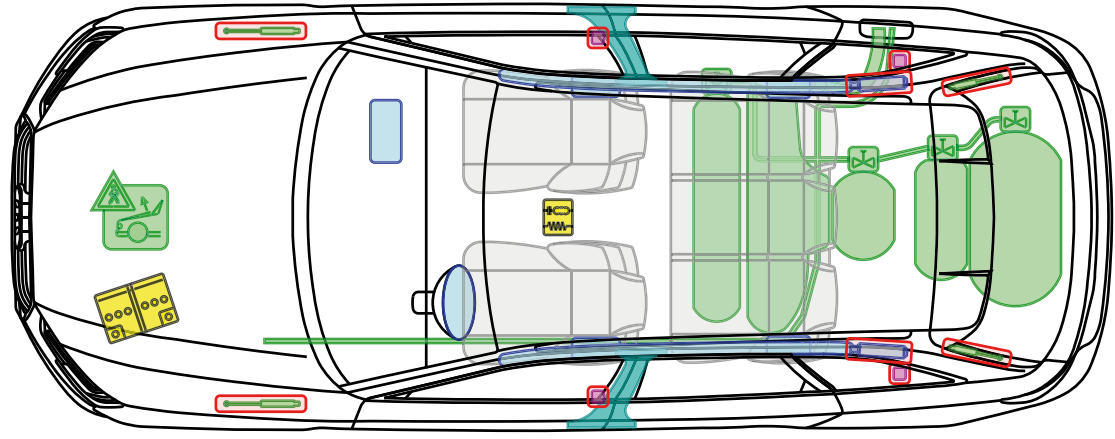

▶ Audi A4 Avant g-tron

ab 2016

g-tron

Legende

	Airbag		Karosserieverstärkung		Steuergerät		Gas-tank
	Gas-generator		Überrollschutz		12V-Batterie		Sicherheitsventil
	Gurtstraffer		Gas-druckdämpfer		Kraftstoff-tank		Fußgänger-schutz-system