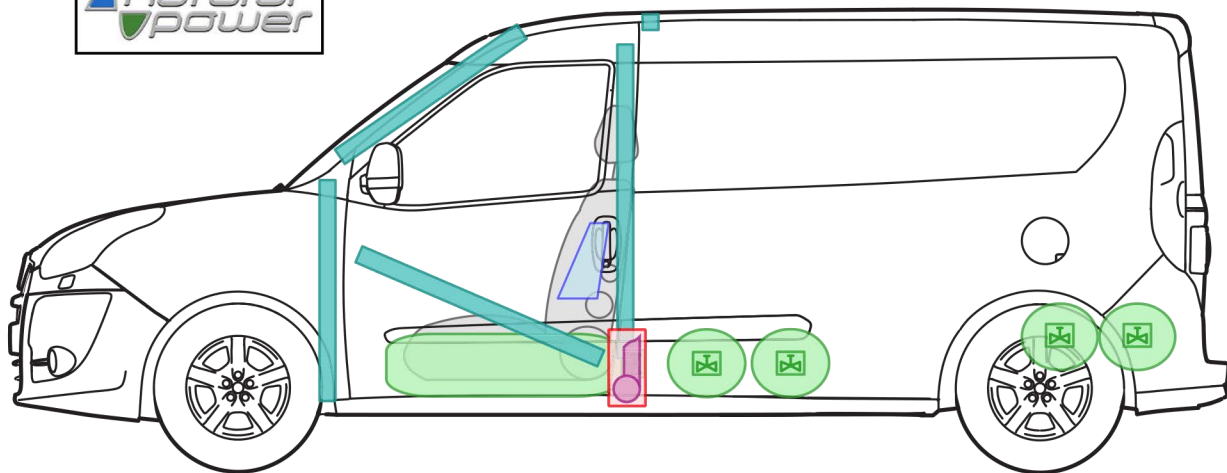

FIAT DOBLO'

(AB_01/2010)

PROFESSIONAL

NATURAL POWER

Legende

Airbag

Karosserie-
verstärkung

Airbag
Steuergerät