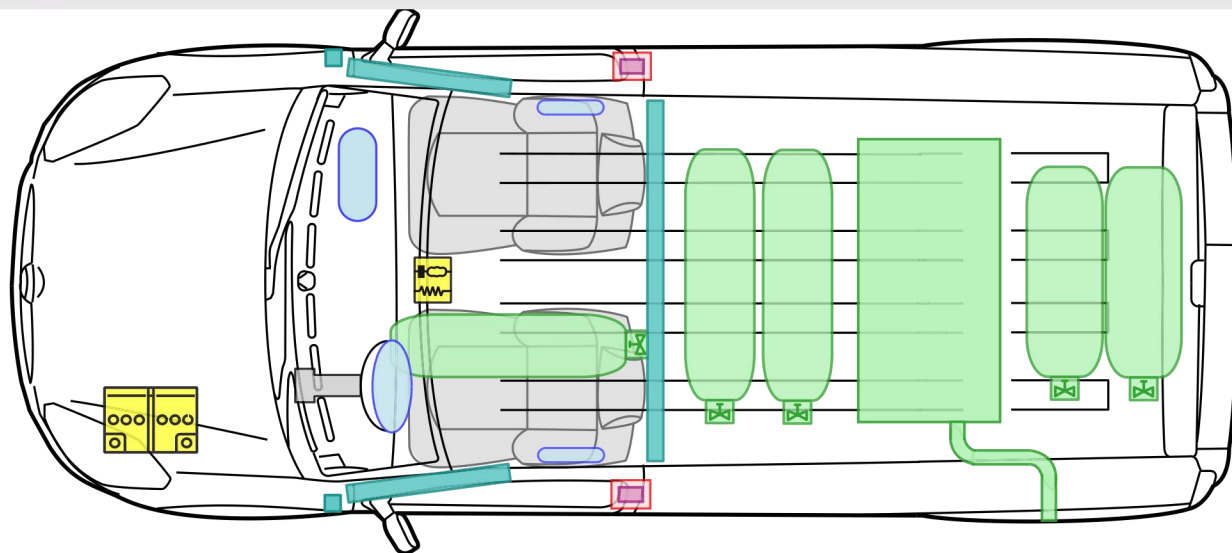

FIAT DOBLO'

(AB_01/2010)

PROFESSIONAL

NATURAL POWER

Legende

Airbag

Karosserie-
verstärkung

Airbag
Steuergerät

Gas-
generator

Batterie

Gurt-
straffer

Gasdruck-
dämpfer

Kraftstoff-
tank

Gastank

Sicherheits-
ventil