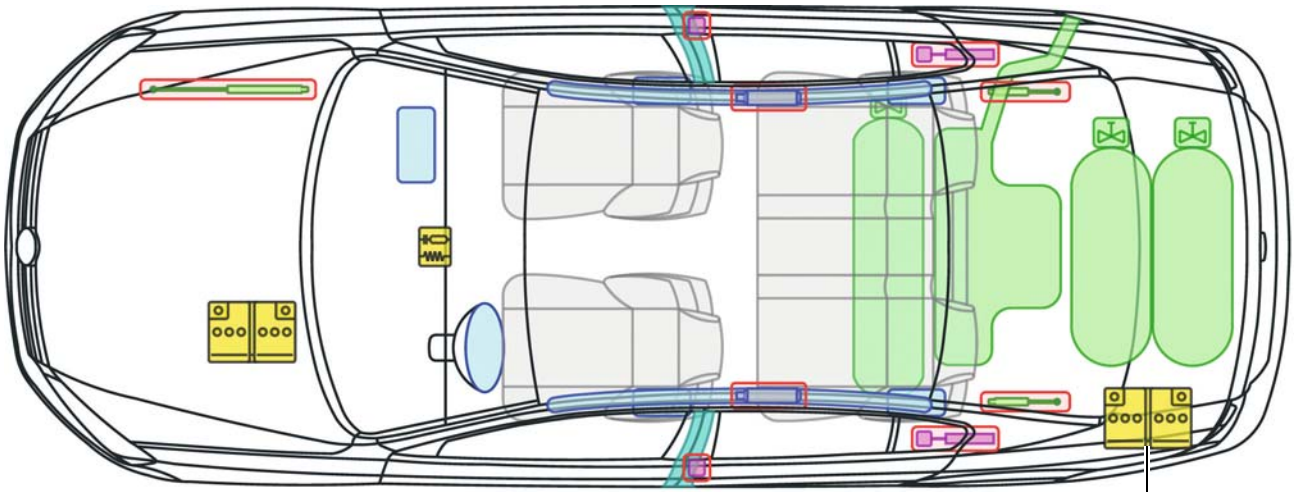

Passat B7

(Lim. EcoFuel, ab 2010)

als 2. Batterie nur Passat R36 sonst ausstattungsabhängige Zusatzbatterie

Erdgasantrieb

ECO FUEL

Legende

	Airbag		Karosserie-Verstärkung		Steuergerät		Gastank
	Gas-generator				12V-Batterie		Sicherheits-ventil
	Gurtstraffer		Gasdruck-dämpfer		Kraftstofftank		Gurtstraffer