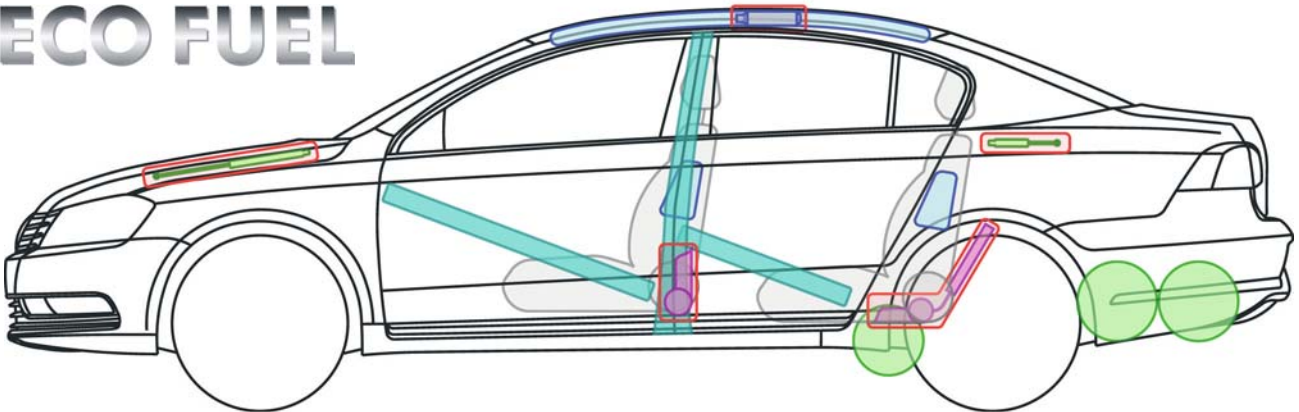

Passat B7

(Lim. EcoFuel, ab 2010)

als 2. Batterie nur Passat R36 sonst ausstattungsabhängige Zusatzbatterie

Erdgasantrieb

ECO FUEL

Legende

	Airbag		Karosserie-Verstärkung		Steuergerät		Gastank
	Gas-generator				12V-Batterie		Sicherheits-ventil
	Gurtstraffer		Gasdruck-dämpfer		Kraftstofftank		Gurtstraffer