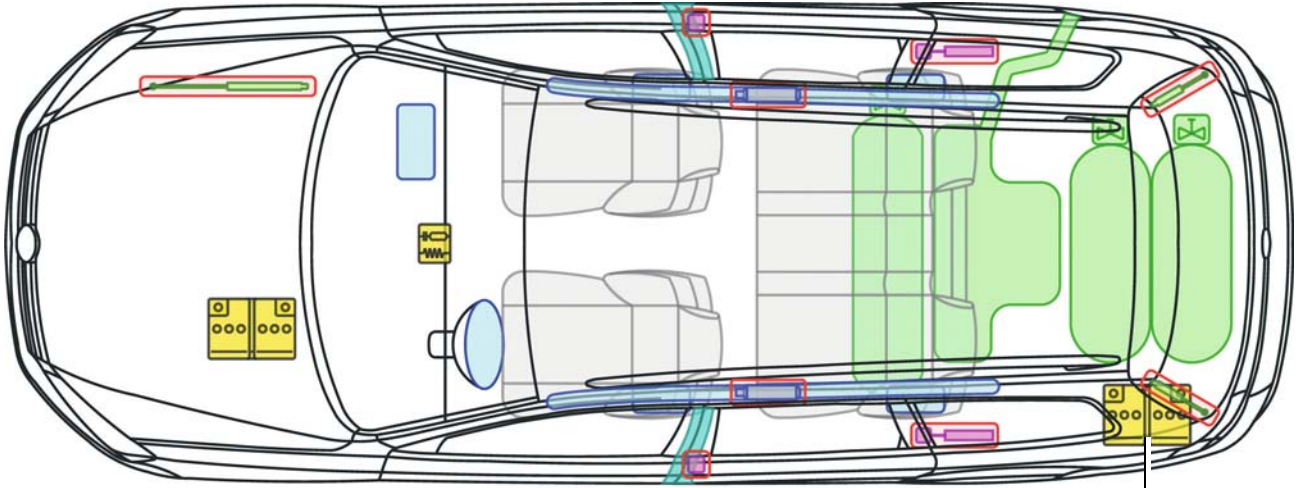

Passat B7

(Variant EcoFuel, ab 2010)

als 2. Batterie nur Passat R36 sonst ausstattungsabhängige Zusatzbatterie

Erdgasantrieb

ECO FUEL

Legende

	Airbag		Karosserie-Verstärkung		Steuergerät		Gastank
	Gas-generator				12V-Batterie		Sicherheits-ventil
	Gurtstraffer		Gasdruck-dämpfer		Kraftstofftank		Gurtstraffer