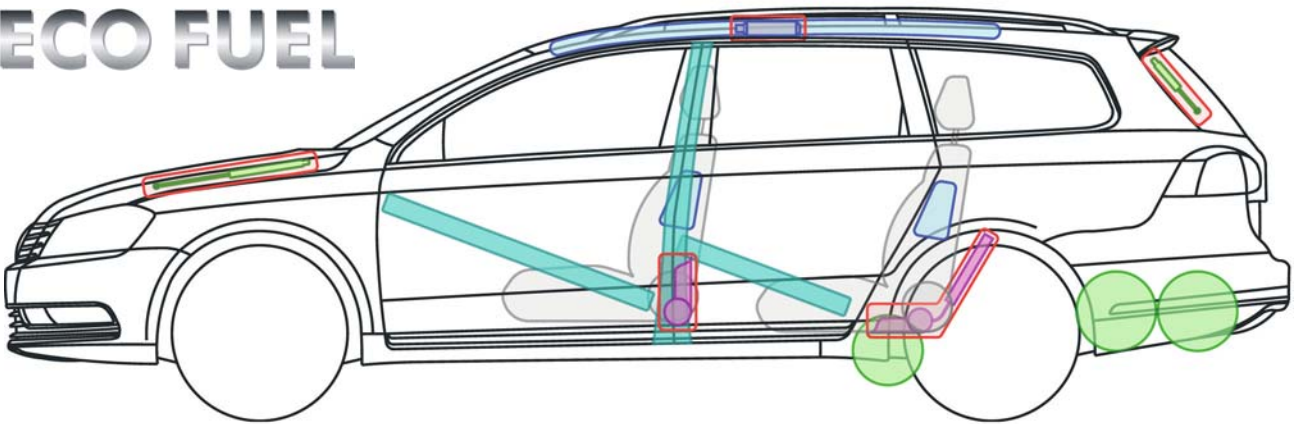

Passat B7

(Variant EcoFuel, ab 2010)

als 2. Batterie nur Passat R36 sonst ausstattungsabhängige Zusatzbatterie

Erdgasantrieb

ECO FUEL

Legende

	Airbag		Karosserie-Verstärkung		Steuergerät		Gastank
	Gas-generator				12V-Batterie		Sicherheits-ventil
	Gurtstraffer		Gasdruck-dämpfer		Kraftstofftank		Gurtstraffer