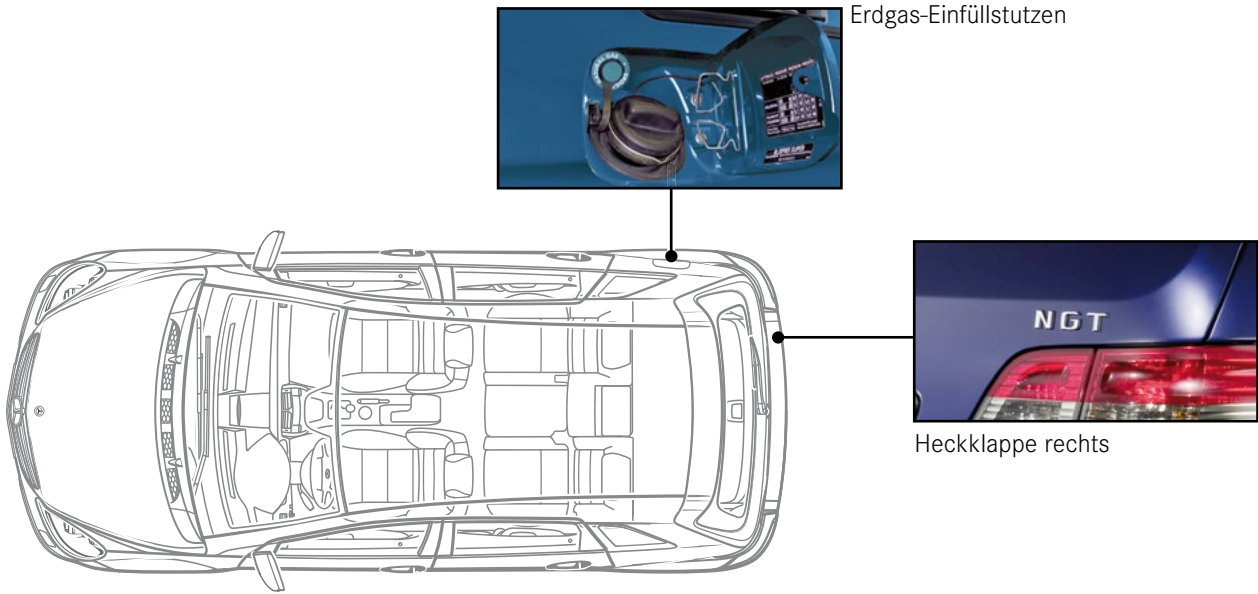

Mercedes-Benz

B-Klasse NGT
Tourer Typ 245
2005 - 2012

- 1 Hauptbatterie
- 2 Zusatzbatterie BlueEFFICIENCY-Modelle
- 3 Gasbehälter

Airbag

Gasgenerator

Gurtstraffer

Steuergerät
Rückhaltesysteme

Gasdruckdämpfer

Kraftstofftank

Batterie

Fahrzeugidentifizierung

Erdgas-Einfüllstutzen

Heckklappe rechts