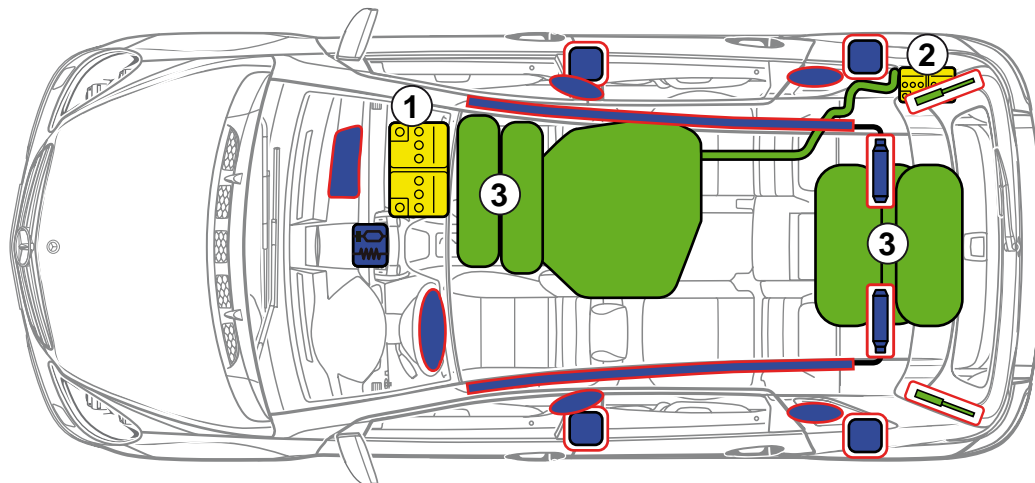

Mercedes-Benz

B-Klasse NGT
Tourer Typ 245
2005 - 2012

- 1 Hauptbatterie
- 2 Zusatzbatterie BlueEFFICIENCY-Modelle
- 3 Gasbehälter

Airbag

Gasgenerator

Gurtstraffer

Steuergerät
Rückhaltesysteme

Gasdruckdämpfer

Kraftstofftank

Batterie

Fahrzeugidentifizierung

Erdgas-Einfüllstutzen

Heckklappe rechts