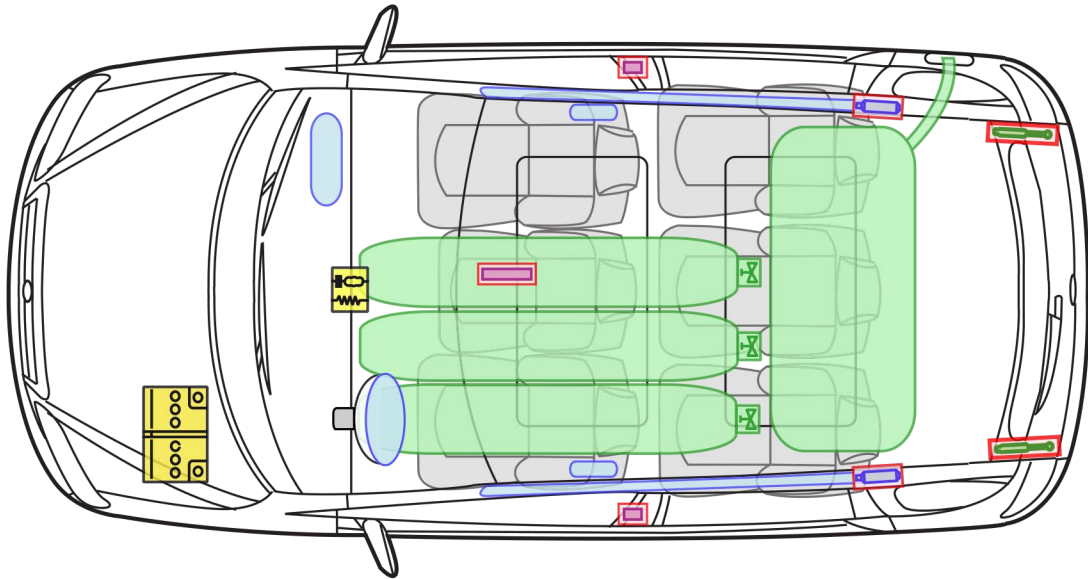

FIAT MULTIPLA NATURAL POWER

Legende

Airbag

Karosserie-
verstärkung

Airbag
Steuergerät

Gas-
generator

Batterie

Gurt-
straffer

Gasdruck-
dämpfer

Kraftstoff-
tank

Gastank

Sicherheits-
ventil