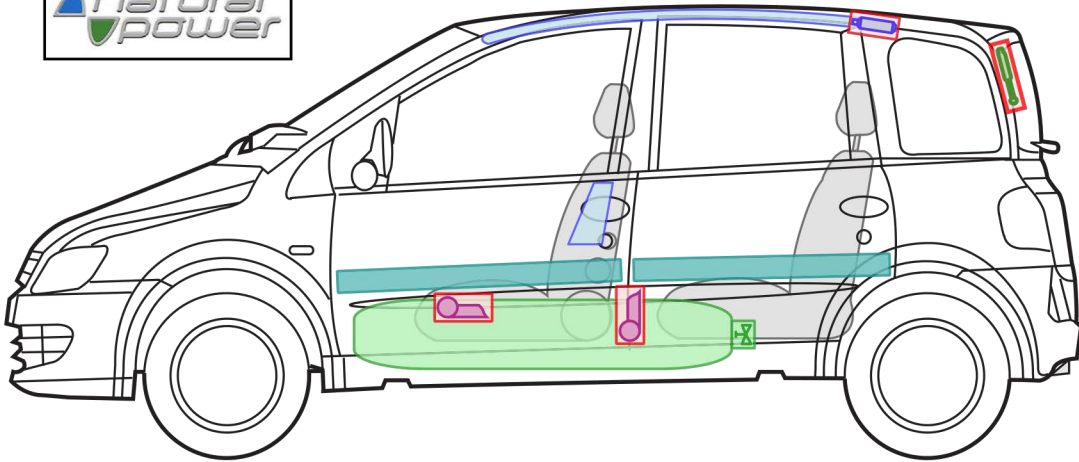

FIAT MULTIPLA NATURAL POWER

Legende

Airbag

Karosserie-
verstärkung

Airbag
Steuergerät

Gas-
generator

Batterie

Gurt-
straffer

Gasdruck-
dämpfer

Kraftstoff-
tank

Gastank

Sicherheits-
ventil