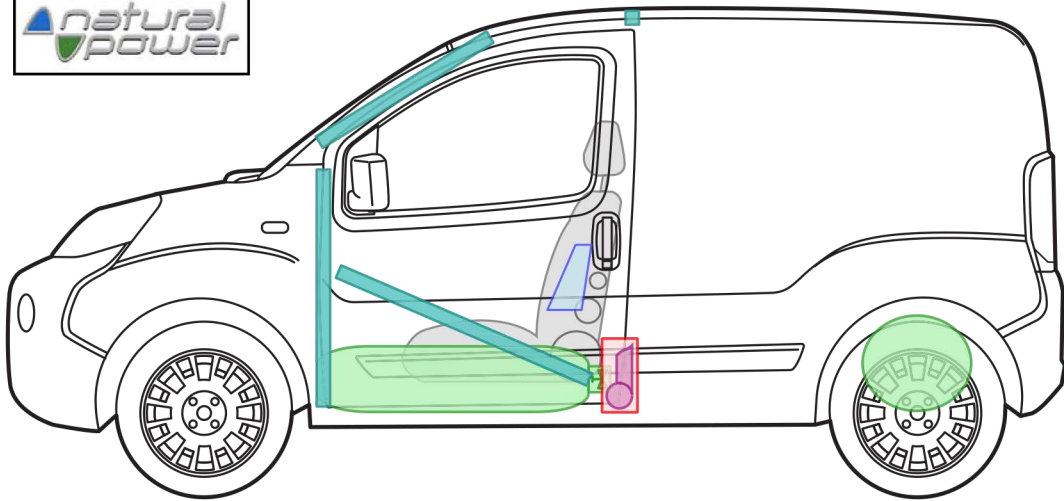

FIAT FIORINO (AB\_01/2008)

PROFESSIONAL

NATURAL POWER

Legende

Airbag

Karosserie-  
verstärkung

Airbag  
Steuergerät

Gas-  
generator

Batterie

Gurt-  
straffer

Gasdruck-  
dämpfer

Kraftstoff-  
tank

Gastank

Sicherheits-  
ventil