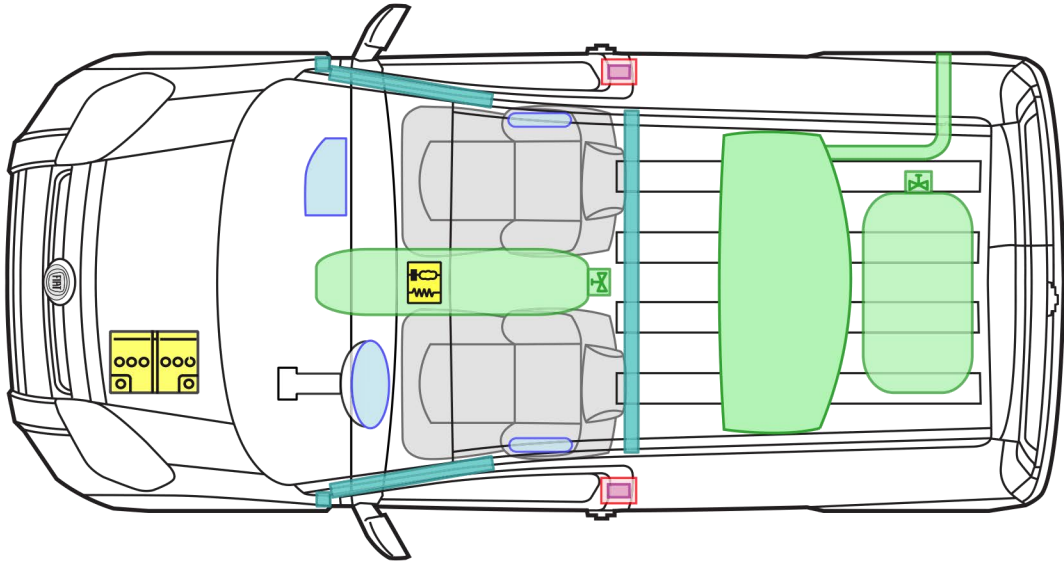

FIAT FIORINO (AB\_01/2008)

PROFESSIONAL

NATURAL POWER

Legende

Airbag

Karosserie-  
verstärkung

Airbag  
Steuergerät

Gas-  
generator

Batterie

Gurt-  
straffer

Gasdruck-  
dämpfer

Kraftstoff-  
tank

Gastank

Sicherheits-  
ventil