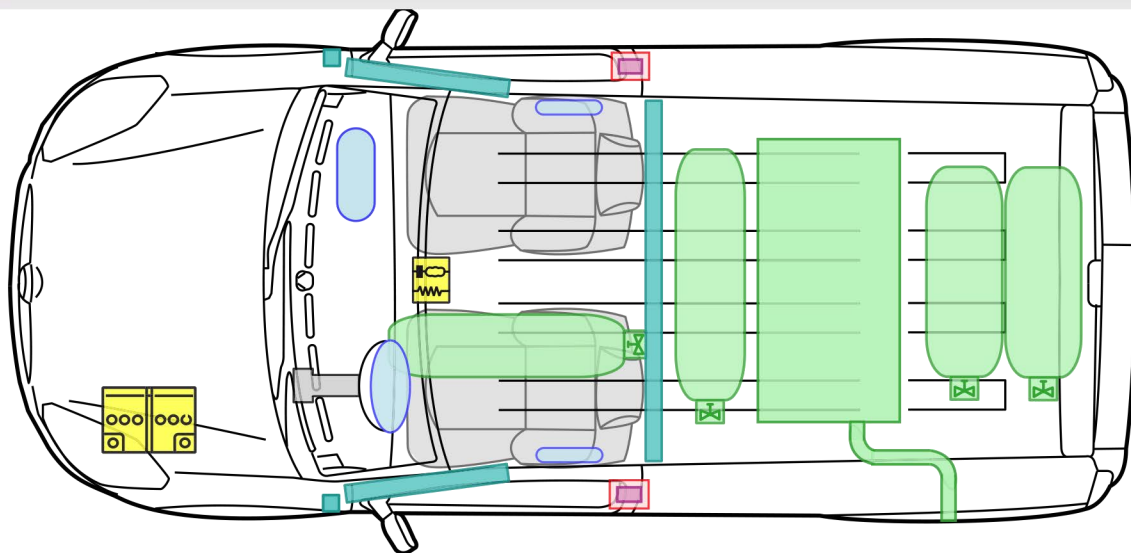

FIAT DOBLO'

(AB\_01/2010)

PROFESSIONAL

NATURAL POWER

Legende

Airbag

Karosserie-  
verstärkung

Airbag  
Steuergerät

Gas-  
generator

Batterie

Gurt-  
straffer

Gasdruck-  
dämpfer

Kraftstoff-  
tank

Gastank

Sicherheits-  
ventil