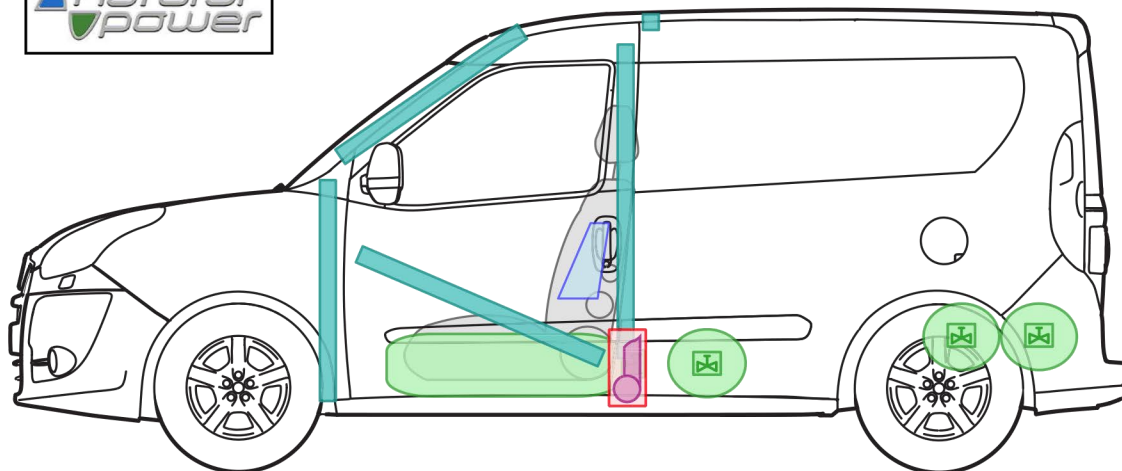

FIAT DOBLO'

(AB\_01/2010)

PROFESSIONAL

NATURAL POWER

Legende

Airbag

Karosserie-  
verstärkung

Airbag  
Steuergerät