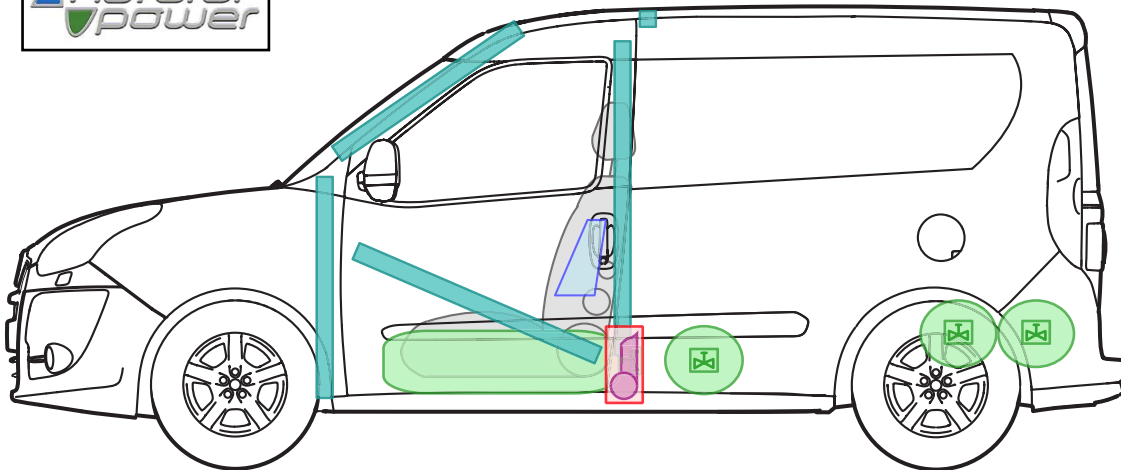

FIAT DOBLO'

(AB\_01/2010)

PROFESSIONAL

NATURAL POWER

### Legende

Airbag

Karosserie-  
verstärkung

Airbag  
Steuergerät

Gas-  
generator

Batterie

Gurt-  
straffer

Gasdruck-  
dämpfer